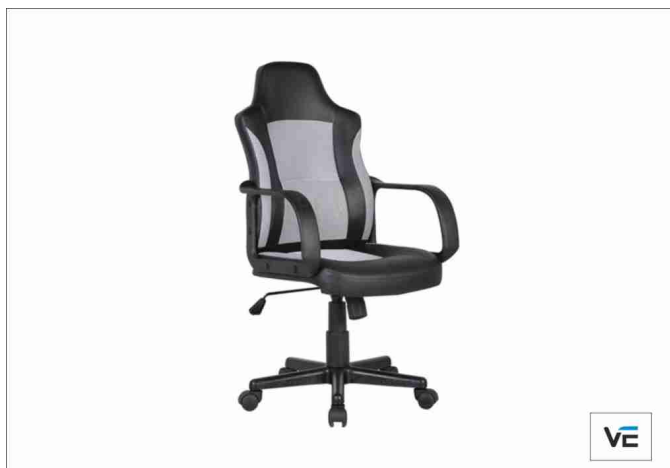

Κατηγορία: [ΔΙΕΥΘΥΝΤΙΚΕΣ ΚΑΡΕΚΛΕΣ ΓΡΑΦΕΙΟΥ](#)

STON

Κωδικός προϊόντος: 01.11.147

Καρεκλά γραφείου μαύρο PU σε 62X69X109/117

Κατηγορία: [ΔΙΕΥΘΥΝΤΙΚΕΣ ΚΑΡΕΚΛΕΣ ΓΡΑΦΕΙΟΥ](#)

GIRAN

Κωδικός προϊόντος: 02.11.142

Σε μαύρο PU και σε γκρι/μαύρο PU
χρώματα. Διαστάσεις 54X62X98/107